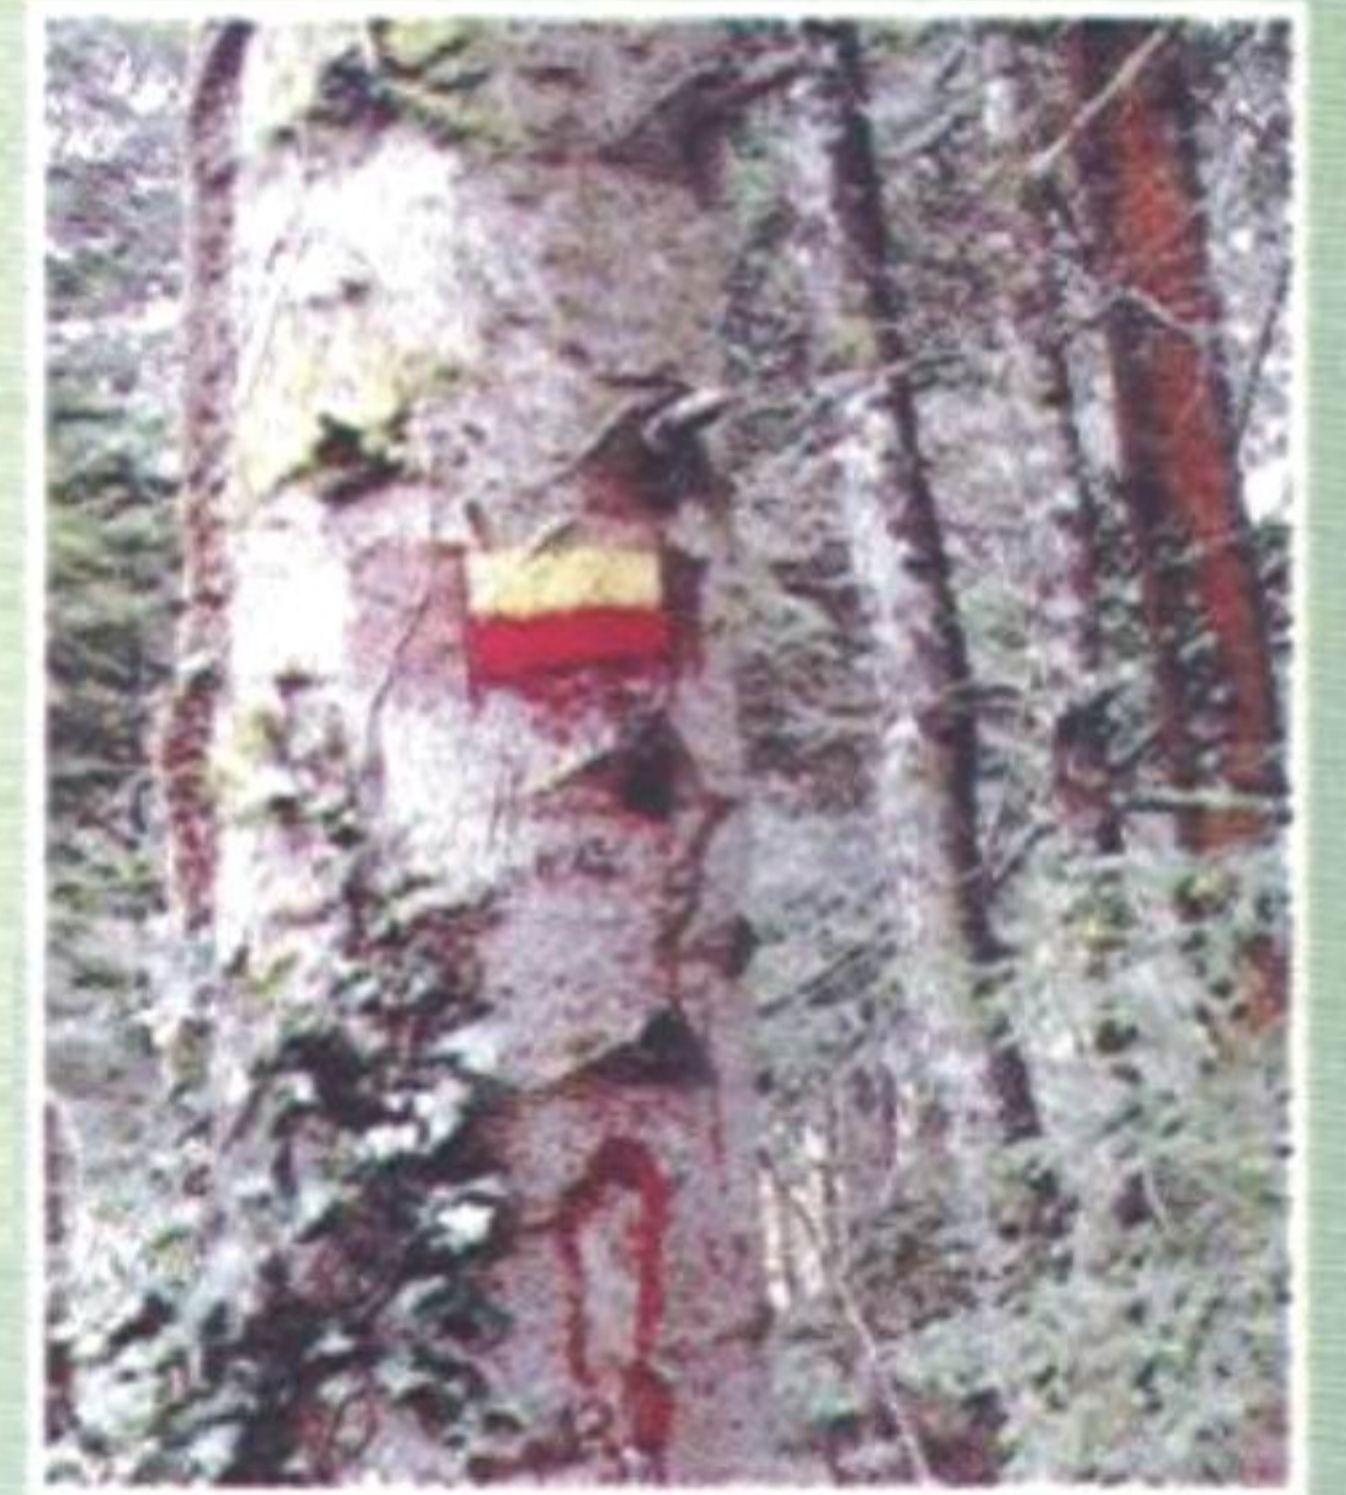

Erdei útjelzés.
Sussex (Anglia)